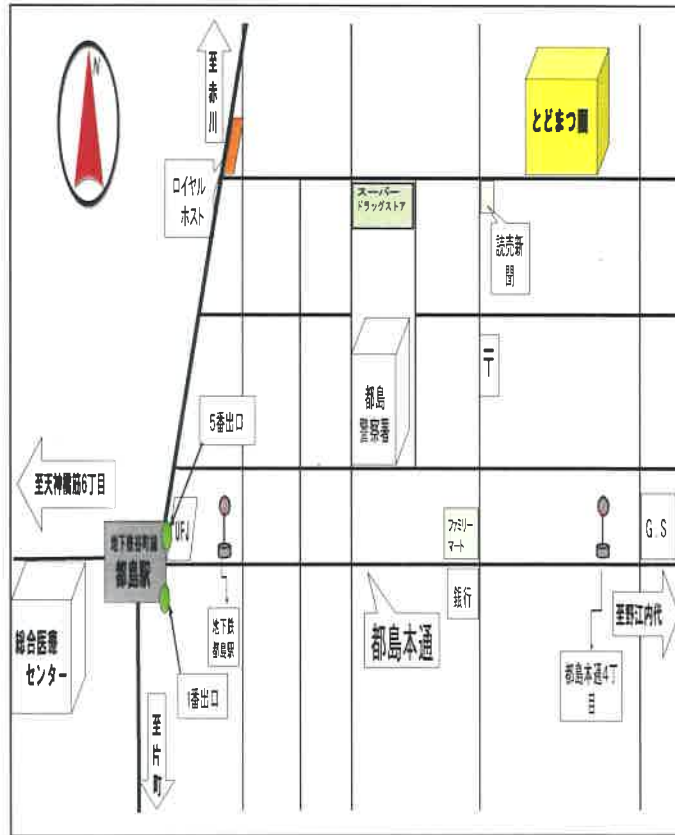

しせつ もくてき
【施設の目的】

☆企業からの受注作業等に取り組むことを中心とした、社会経済活動の場・働く場です。

☆働くことや社会参加に対して意欲や目標を持って積極的に取り組めるよう支援を行います。

☆各々の家庭生活の場から通所して利用いただきます。

☆作業活動以外にもクラブ・行事などの様々な活動を通じて、生活の充実・自立・自己実現を目指しています。

☆利用にあたりましては、一人一人に個別支援計画を作成し、支援を実施いたします。